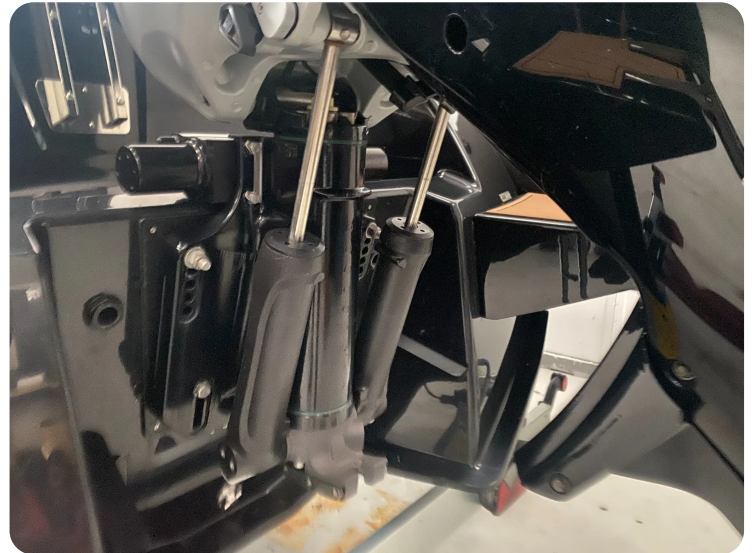

Billeder (11)

Se flere billeder på: mork-nordentoft.dk/biler/knaus-suedwind-650-pxb--qcv5ogxlemf