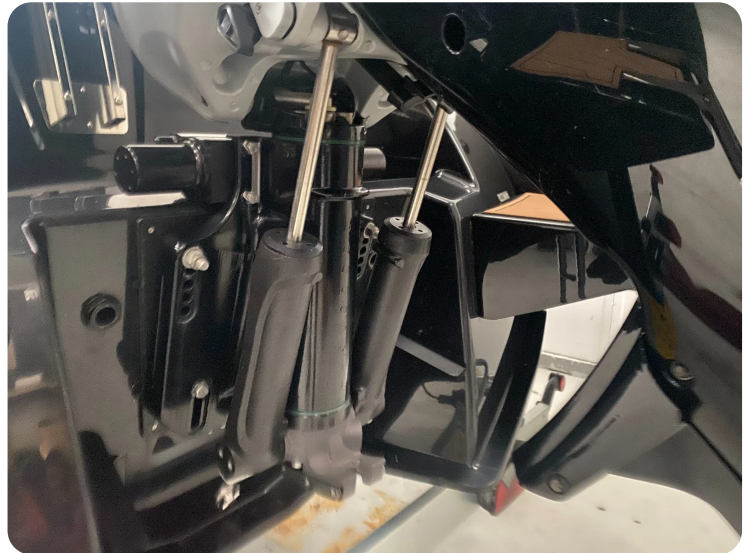

Billeder (11)

Se flere billeder på: mork-nordentoft.dk/biler/knaus-suedwind-650-pxb--qcv5ogxlemf